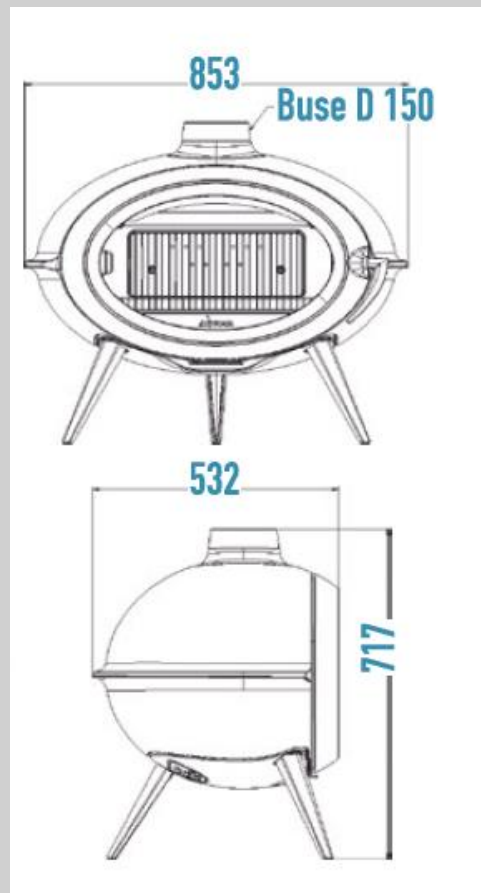

NOUVEAUTÉ DE L'ANNÉE

INVICTA
On a tous droit au design

BRIO

Réf. P648144

EAN 3244336481448

Prix de vente HT : 1165,83 €