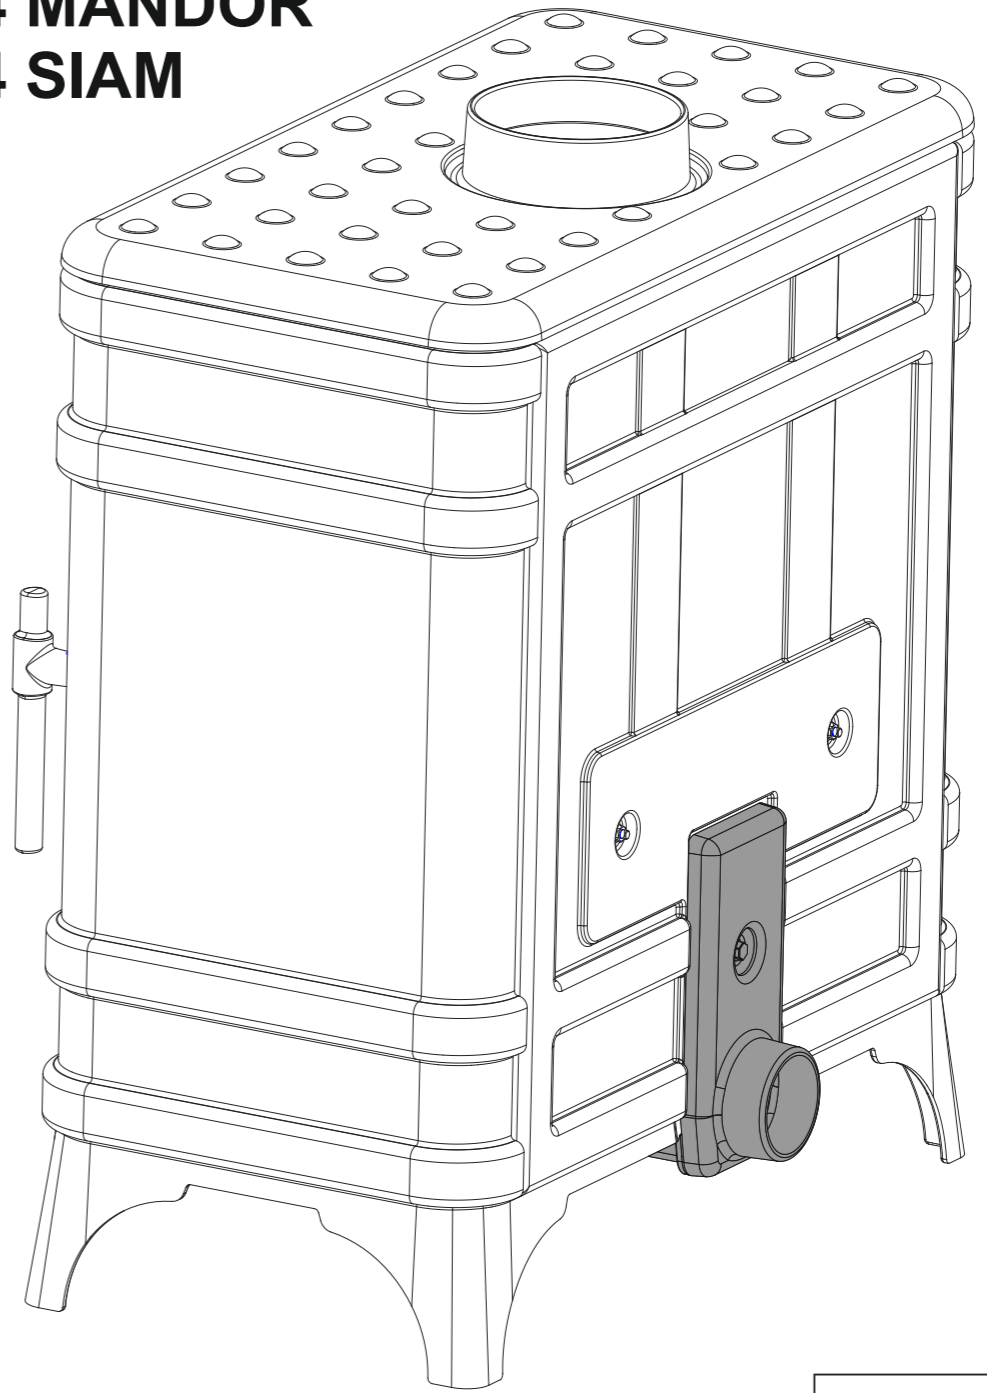

8

Kit raccordabilité PAB Ø 80 mm
Référence P696200

- P648304 MANDORIN**
- P916244 CAROLO**
- P918044 MANDOR**
- P917044 SIAM**

9

10

invicta | group |

Zone Industrielle La Gravette
08350 DONCHERY | FRANCE
Invicta.fr | deville.fr | chasseur-cooking.com

An696200

Notice de montage

ITEM NO	PART NUMBER	QTY
1	AV4100060-RONDELLE-M-M06-BRUT	2
2	AV7220060-ECROU-EMBC-M6-BRUT	2
3	AV8406250-VAM-TH-M6X25-BRUT	1
4	AV8406300-VAM-TH-M6X30-BRUT	1
5	F612636B-A-COLLECTEUR	1
6	F612637B-A-COLLECTEUR-ARRIERE	1