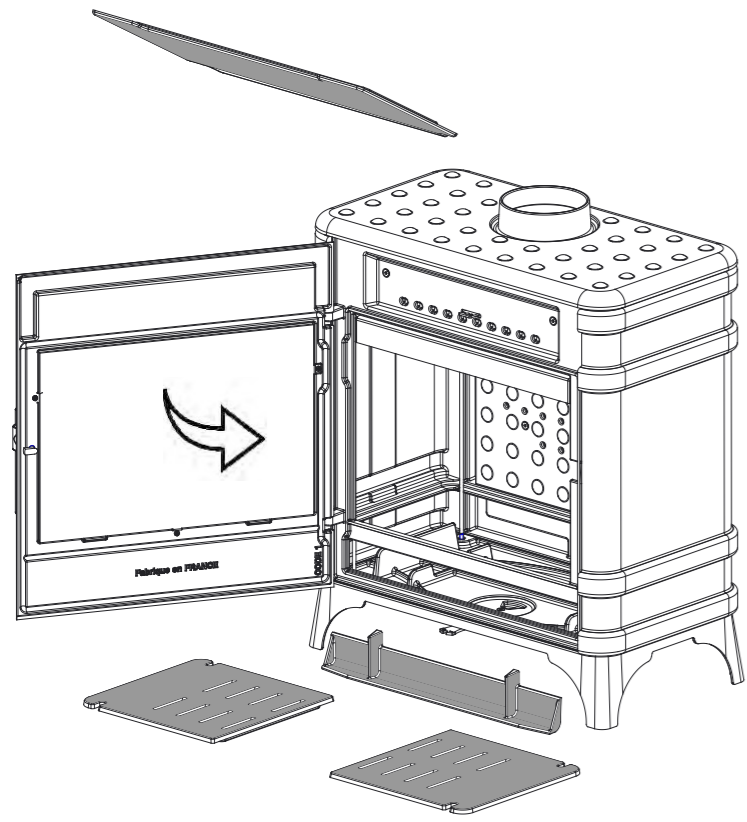

8

Kit raccordabilité PAB Ø 80 mm
Référence P696200

- P648304 MANDORIN**
- P916244 CAROLO**
- P918044 MANDOR**
- P917044 SIAM**

9

10

invicta | group |

Zone Industrielle La Gravette
08350 DONCHERY | FRANCE
Invicta.fr | deville.fr | chasseur-cooking.com