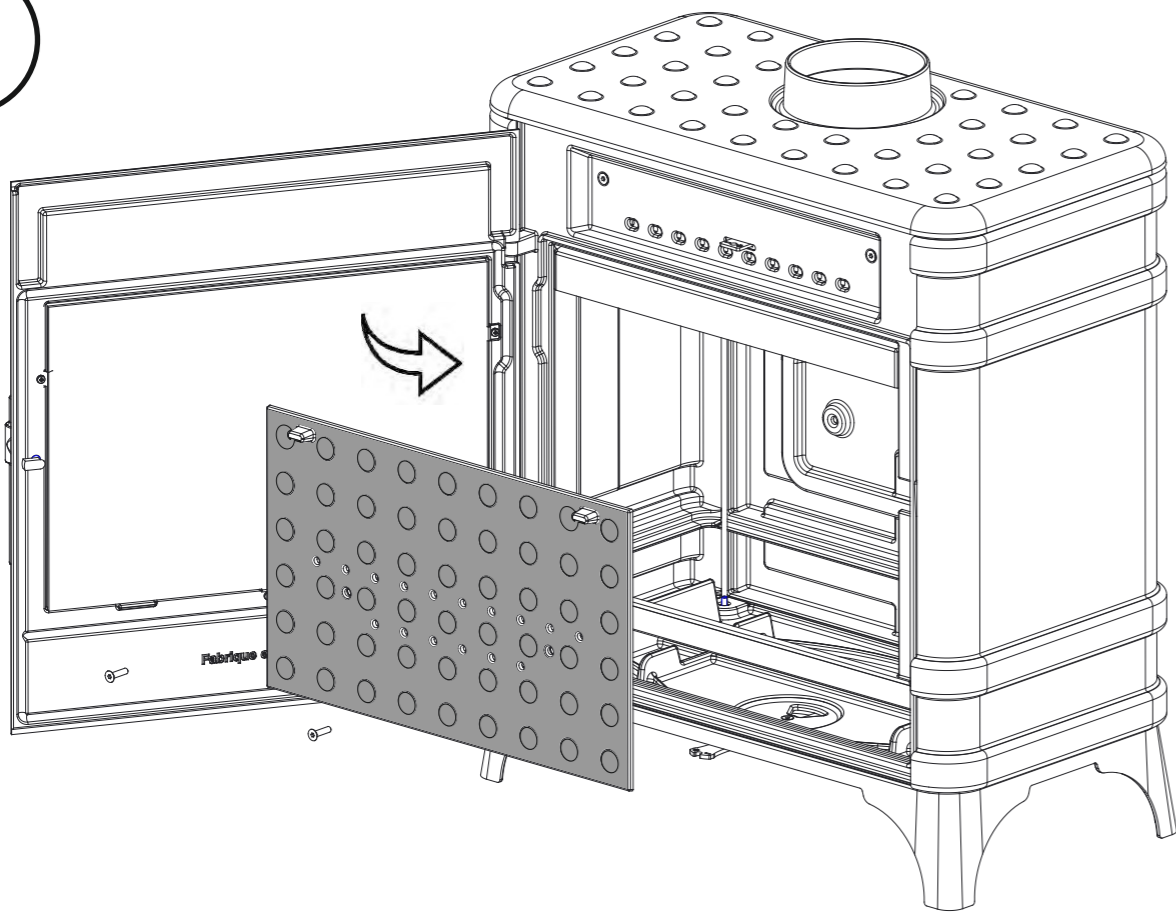

8

Kit raccordabilité PAB Ø 80 mm
Référence P696200

- P648304 MANDORIN**
- P916244 CAROLO**
- P918044 MANDOR**
- P917044 SIAM**

9

10

invicta | group |

Zone Industrielle La Gravette
08350 DONCHERY | FRANCE
Invicta.fr | deville.fr | chasseur-cooking.com

1

2

3

4

N°10

M6x25 1

M6x30 1

Ø6 2