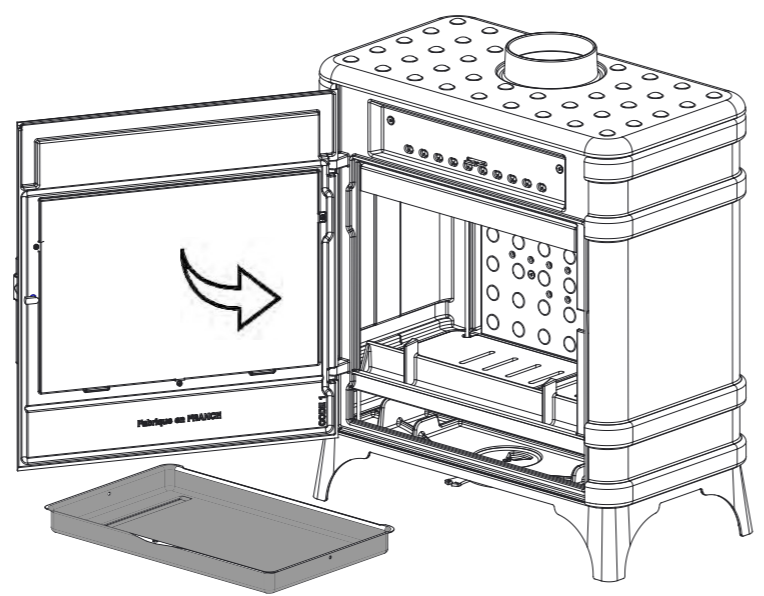

8

Kit raccordabilité PAB Ø 80 mm
Référence P696200

- P648304 MANDORIN**
- P916244 CAROLO**
- P918044 MANDOR**
- P917044 SIAM**

9

10

invicta | group |

Zone Industrielle La Gravette
08350 DONCHERY | FRANCE
Invicta.fr | deville.fr | chasseur-cooking.com