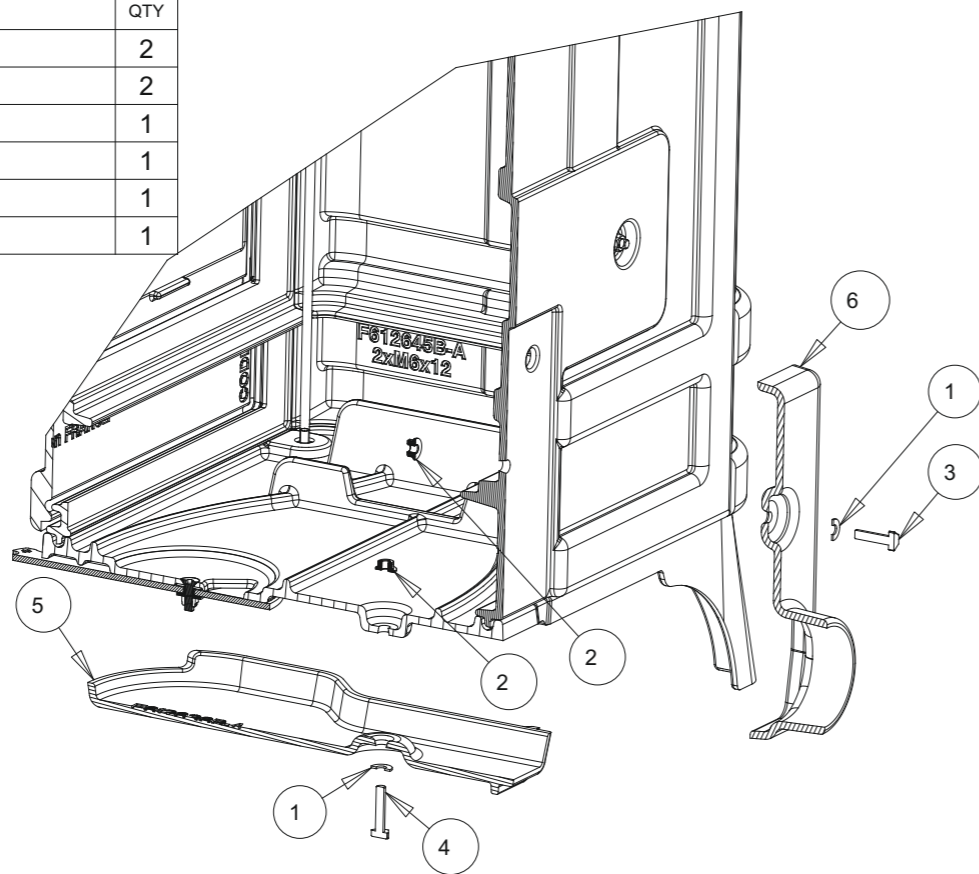

8

Kit raccordabilité PAB Ø 80 mm
Référence P696200

- P648304 MANDORIN**
- P916244 CAROLO**
- P918044 MANDOR**
- P917044 SIAM**

9

10

invicta | group |

Zone Industrielle La Gravette
08350 DONCHERY | FRANCE
Invicta.fr | deville.fr | chasseur-cooking.com

An696200

Notice de montage

ITEM NO	PART NUMBER	QTY
1	AV4100060-RONDELLE-M-M06-BRUT	2
2	AV7220060-ECROU-EMBC-M6-BRUT	2
3	AV8406250-VAM-TH-M6X25-BRUT	1
4	AV8406300-VAM-TH-M6X30-BRUT	1
5	F612636B-A-COLLECTEUR	1
6	F612637B-A-COLLECTEUR-ARRIERE	1

1

2

3

4

N°10

M6x25 1

M6x30 1

Ø6 2